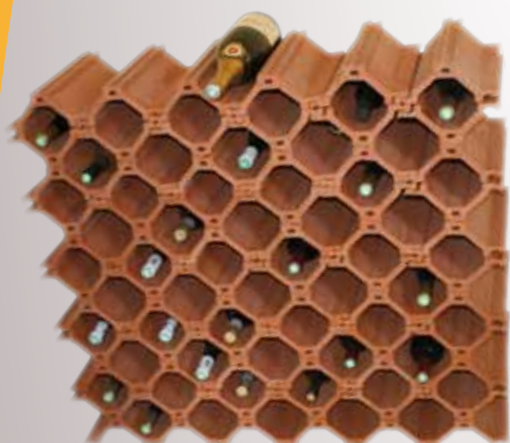

Tuile à vin "polygone"

tuilerie
LAMBERT

Caractéristiques

Profondeur	29 cm
Quantité/parlette	250
Poids unitaire	2,250 kg
Coloris	Rose naturel
1 m ² = 72 tuiles à vin 66 bouteilles/m ²	
Petits éléments autoporteurs modulaires, esthétiques et autobloquants	

EXCLUSIF
Tuilerie Lambert

Nos tuiles sont conformes à la norme NF-EN 1304,
bénéficient du marquage CE et
sont mises en oeuvre selon les règles du DTU 40-22

Nos partenaires et nos qualifications :

Nos tuiles ont été soumises à l'essai de résistance
au gel dans les conditions prévues par la méthode E
de la norme NF-EN 539-2 de septembre 2006.