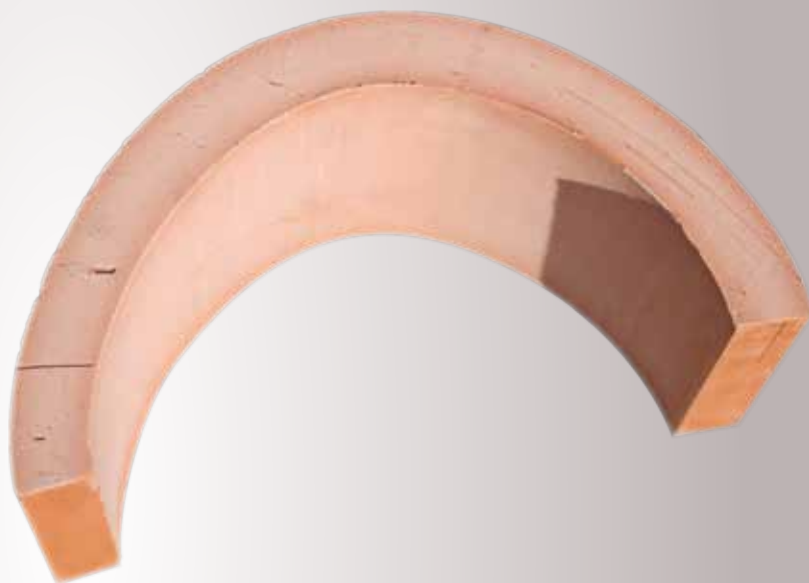

Claustra "Arché"

tuilerie
LAMBERT

Caractéristiques

Hauteur	10 cm
Largeur	20,5 cm
Epaisseur	2 cm
Profond	15 cm
Poids unitaire	1,840 kg
Coloris	Rose naturel
50 claustras/m ²	

Maison fondée depuis 1880

Les Mas - 16310 Saint-Adjutory